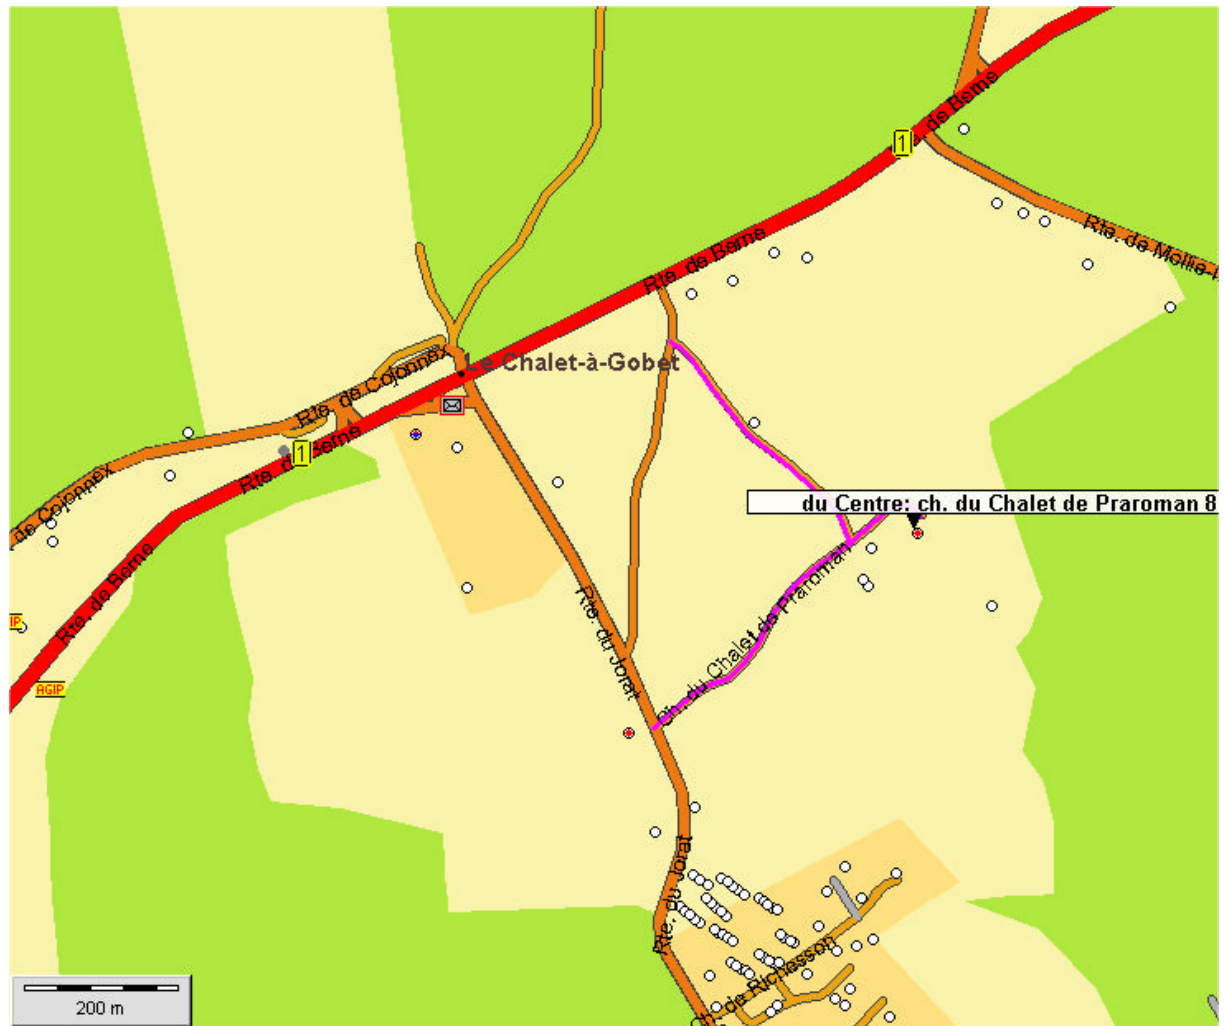

Comment se rendre au

**Centre Sportif de PRA ROMAN**  
Chemin du Chalet de Praroman 8  
1000 Lausanne 26  
Tél. 021 784 13 23

© TwixRoute 26